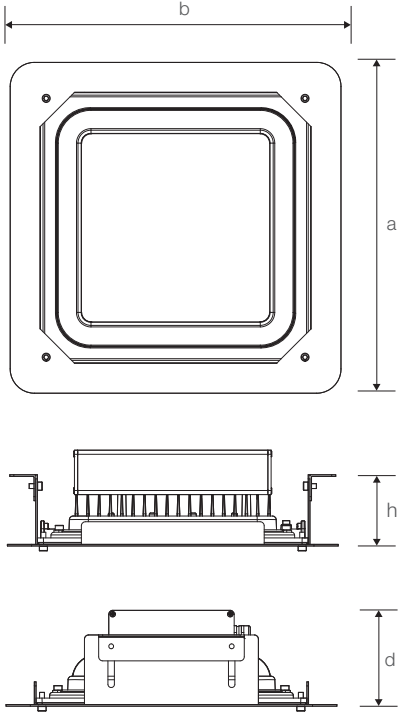

VESTA

90W Akaryakıt İstasyonları LED Aydınlatma Armatürü

Ürün Kodu

: VL600090

Standart Model

Ürün ölçüleri (mm)

	a	a	h	d
Standart	409	409	91	124

Ağırlık (kg)