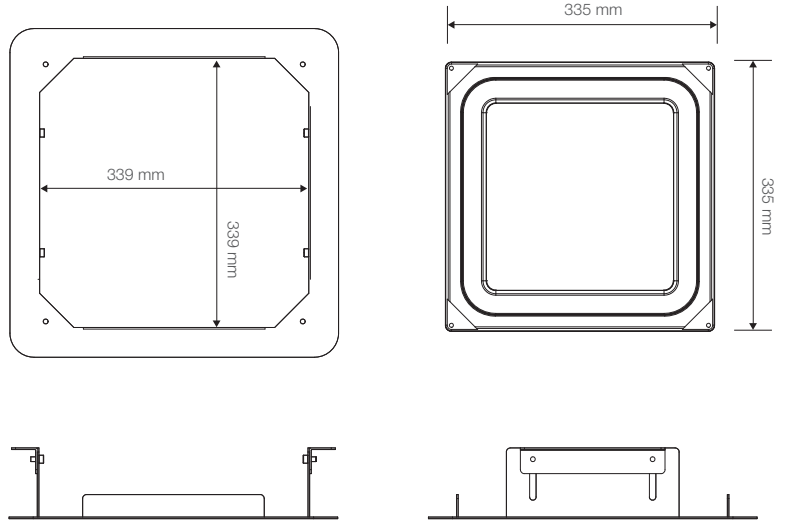

Ağırlık (kg)

90W	6,40