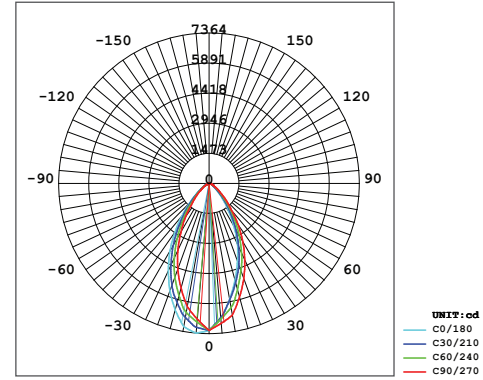

Işık Eğrisi

Renk Sıcaklık Tablosu

Opsiyonel Özellikler

Renk Sıcaklığı	: 3000K / 4000K / 5700K
Dali Uyumluluğu	: Var
Sensör	: Var